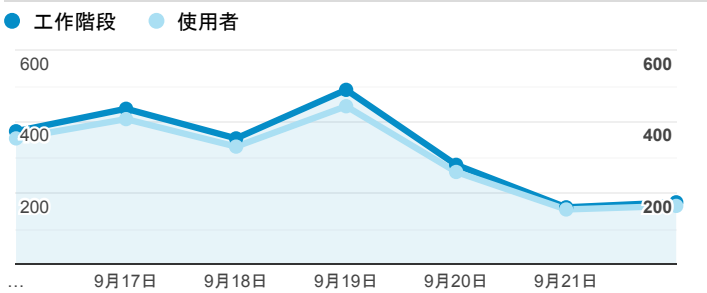

報表01_訪客

2019年9月16日 - 2019年9月22日

所有使用者
100.00% 個工作階段

平均造訪停留時間和單次造訪頁數

跳出率和平均造訪停留時間

造訪和不重複訪客

造訪和新造訪

造訪 (依裝置類別分組)

mobile desktop tablet

造訪地圖

造訪 (依瀏覽器分組)

造訪和新造訪率 (依行動裝置資訊分組)

造訪 (依語言分組)

語言 工作階段