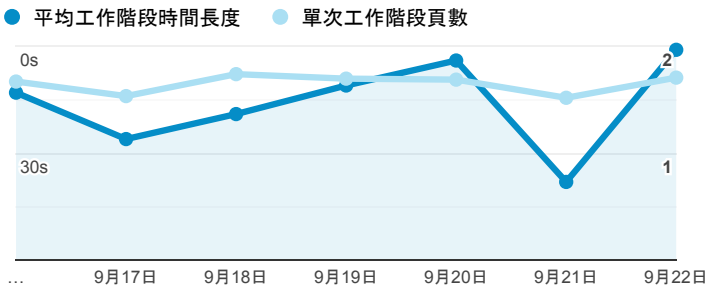

## 報表01\_訪客

2019年9月16日 - 2019年9月22日

所有使用者  
100.00% 個工作階段

### 平均造訪停留時間和單次造訪頁數

### 跳出率和平均造訪停留時間