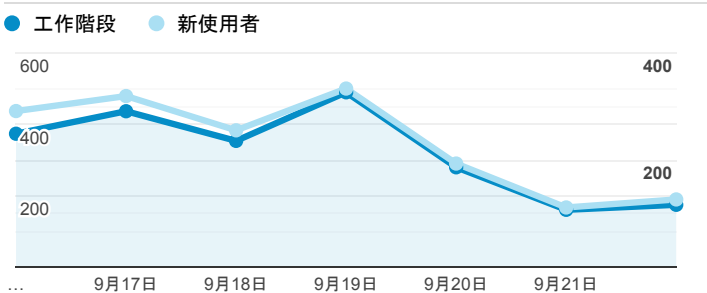

報表01_訪客

2019年9月16日 - 2019年9月22日

所有使用者
100.00% 個工作階段

平均造訪停留時間和單次造訪頁數

跳出率和平均造訪停留時間

造訪和不重複訪客

造訪和新造訪

造訪 (依裝置類別分組)

mobile desktop tablet

造訪地圖

造訪 (依瀏覽器分組)

造訪和新造訪率 (依行動裝置資訊分組)

造訪 (依語言分組)

語言 工作階段