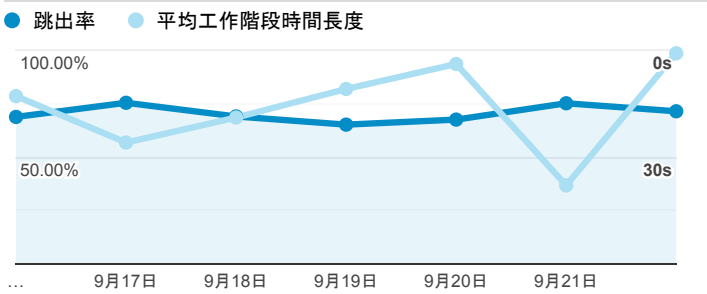

## 報表01\_訪客

2019年9月16日 - 2019年9月22日

所有使用者  
100.00% 個工作階段

### 平均造訪停留時間和單次造訪頁數

### 跳出率和平均造訪停留時間